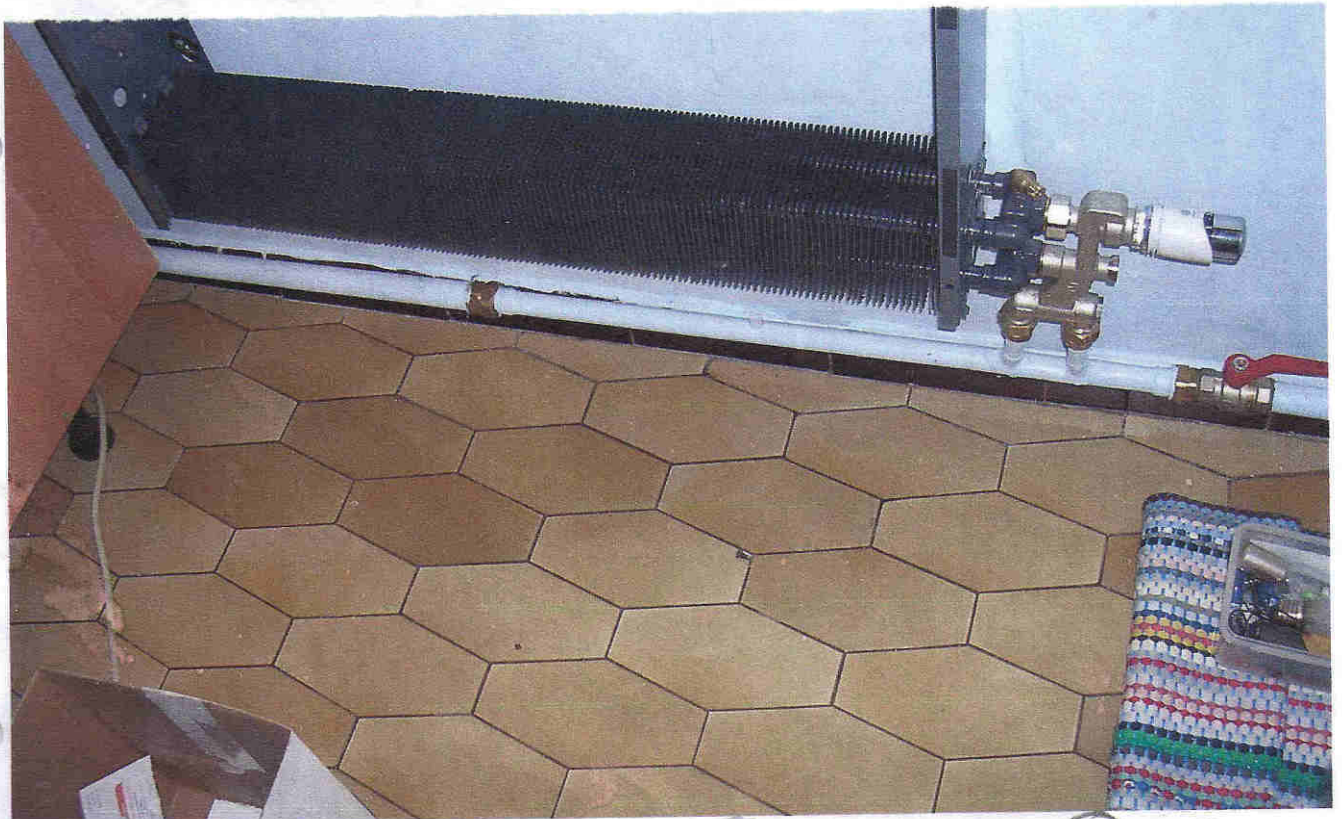

SOLUTION REALISÉE CHEZ MOI (A)

montage réalisé (B) ?

leqomcut T3

leqomcut T4

tête colonne
avec purge
in de réglage
A

in de réglage
A

7e et dernière étage

tête de colonne
régulée
A

réglage
A

REG 1^{er}/2^e/3^e/4^e/5^e/6^e étage

conduite en
profondeur avec
vanne

Sous-sol

Résidence
les Bourreaux

allée 246 - 7